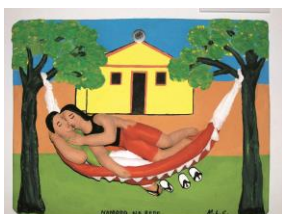

MLC - Maria de Lourdes Cândido Monteiro

Iemanjá com Baianas
22x29x 8cm, 2007
cerâmica pintada
tridimensional
Em exposição

Iemanjá com Sereias
22x29x10 cm, 2007
cerâmica pintada
tridimensional
Em exposição

Maria com Jesus e José
25x27x13cm
2007
cerâmica pintada
tridimensional
Em exposição

Festa de Iemanjá
22x29x10cm
2007
cerâmica pintada
tridimensional
Em exposição

Namoro na Rede
28,5x21,5x7 cm,
2007
Cerâmica pintada
tridimensional

Casamento no Jumento
28,5x21,5x9cm 2007
Cerâmica pintada
Em exposição