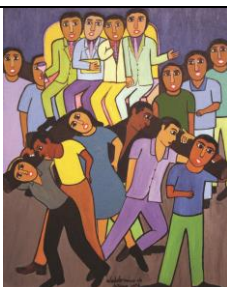

Cruz Tributária
100x80cm, 2006
Acrílica s/tela