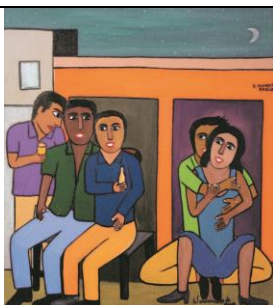

Waldomiro de Deus

S/ Título (homem apontando uma arma)
33x45cm, 2003
Acrílica s/papel
Doação:
Amom de Deus

S/Título (sereia)
45x33cm, 2006
Acrílica s/papel
Doação:
Amom de Deus

**A casa de Cipriano
58- BA**
33x45cm 2006
Acrílica s/papel
Doação:
Amom de Deus

S título (homem e cavalo)
33x45cm ,2007
Acrílica s/papel
Doação:
Amom de Deus

Classe Média
45x33cm, 2007
Acrílica s/papel
Doação:
Amom de Deus

S/Título (homem ferido)
33x45cm ,2007
Acrílica s/papel
Doação:
Amom de Deus

S/Título (crianças brincando)
33x45cm 2006
Acrílica s//papel
Doação:
Amom de Deus

S/Título (menino preso ao carro)
33x45cm 2002
acrílica s/ papel
Doação:
Amom de Deus

Acrílica s/papel

Cruz Tributária
100x80cm, 2006
Acrílica s/tela