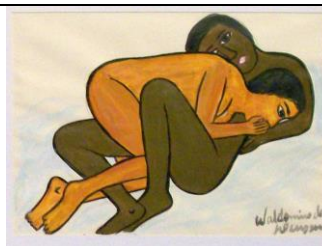

S título (homem e cavalo)
33x45cm ,2007
Acrílica s/papel
Doação:
Amom de Deus

Classe Média
45x33cm, 2007
Acrílica s/papel
Doação:
Amom de Deus

S/Título (homem ferido)
33x45cm ,2007
Acrílica s/papel
Doação:
Amom de Deus

Velha Fôfon
45x33cm 2006
Acrílica s/papel
Doação:
Amom de Deus

S/Título (homem de cabeça para baixo)
45x33cm, s/ data
Acrílica s/papel
Doação:
Amom de Deus

S/Título (político e mala de dinheiro)
64x43cm, 2005
Acrílica s/papel
Doação:
Amom de Deus