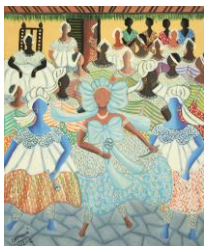

Odonagué

Festa à Yemanjá
55x46 cm, 2002
Óleo S/ Tela

. Ipete D'Osun
60x80 cm, 2004
Óleo S/ tela

Frevo
60x40cm, 2003
Óleo S/ Tela
Obs:
Obra adquirida com
restauro feito pelo
artista. Do lado
direito inferior