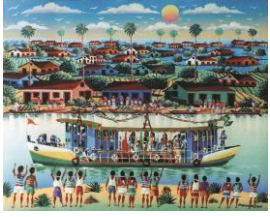

Josinaldo

**Barca Antiga do
Médio São
Francisco**
40x50 cm, 2007
Óleo S/ Tela

Josin- 033-001-0488

**Aparição do Bom
Jesus da Lapa**
40x50 cm, 2007
Óleo s/ Tela
Josin-033-002-0489

**Barco Fluvial e
Ribeirinhos**
40x50 cm, 2007
Óleo S/ Tela
Josin-033-003-0490

**Navio Epitácio em
águas Nordestina**
40x50 cm, 2007
Óleo s/ Tela

Doação do artista

Josin-033-004-0491
