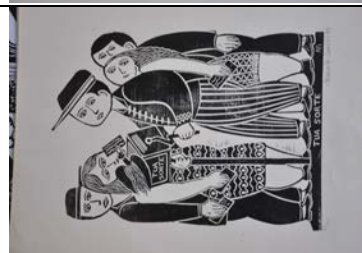

Tua Sorte

43x31,5cm, 1999

Xilogravura

Marcel-0008-023-0294