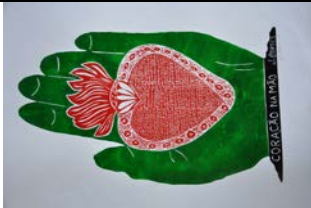

48x66cm, 2007  
Xilogravura

Mapoteca  
Código: JBorge-0006-034 - 0219

**Amor no Serrado**

66x48cm, 2007  
Xilogravura

Mapoteca  
Código: JBorge-0006-035 - 0220

**O Juiz**

48x66cm, 2007  
Xilogravura

Mapoteca  
Código: JBorge-0006-036 - 0221