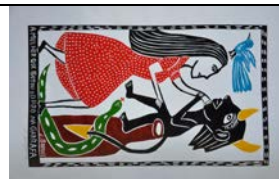

**Coração de Artista**

66x48cm, 2007  
Xilogravura

Mapoteca  
Código: JBorge-0006-025 - 0210

**A luta pela terra**

66x48cm, 2007  
Xilogravura

Mapoteca  
Código: JBorge-0006-026 - 0211

**Engenho Puxado a Escravos**

48x66cm, 2007  
Xilogravura

Mapoteca  
Código: JBorge-0006-027 - 0212

**Reunião dos Bichos**

48x66cm, 2007  
Xilogravura

Mapoteca  
Código: JBorge-0006-028 - 0213

**A mulher Corajosa**

66x48cm, 2007  
Xilogravura

Mapoteca  
Código: JBorge-0006-029 - 0214

**A mulher que botou o diabo na garrafa**

66x48cm, 2007  
Xilogravura

Mapoteca  
Código: JBorge-0006-030 - 0215

**O curador de cobra**

48x66cm, 2007  
Xilogravura

Mapoteca  
Código: JBorge-0006-031 - 0216