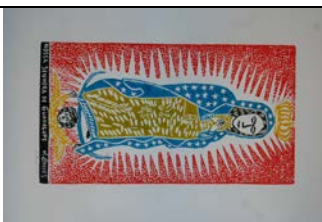

**Nossa Senhora Aparecida**

66x48cm, 2007  
Xilogravura

Código: JBorge-0006-047 - 0232

**Missa do Galo**

66x48cm, 2007  
Xilogravura

Código: JBorge-0006-048 - 0233

**Nossa Senhora de Guadalupe**

66x48cm, 2007  
Xilogravura