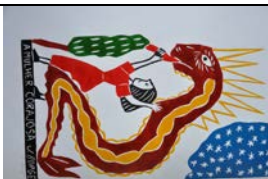

**Coração de Artista**

66x48cm, 2007  
Xilogravura

Mapoteca  
Código: JBorge-0006-025 - 0210

**A luta pela terra**

66x48cm, 2007  
Xilogravura

Mapoteca  
Código: JBorge-0006-026 - 0211

**Engenho Puxado a Escravos**

48x66cm, 2007  
Xilogravura

Mapoteca  
Código: JBorge-0006-027 - 0212

**Reunião dos Bichos**

48x66cm, 2007  
Xilogravura

Mapoteca  
Código: JBorge-0006-028 - 0213

**A mulher Corajosa**

66x48cm, 2007  
Xilogravura