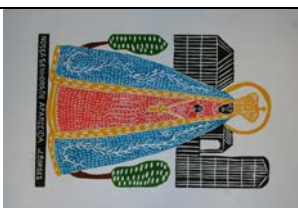

Mapoteca  
Código: JBorge-0006-044 - 0229

**Frei Damião – A Missa**

66x48cm, 2007  
Xilogravura

Reserva técnica  
Código: JBorge-0006-045 - 0230

**Carnaval do papangu**

66x48cm, 2007  
Xilogravura

Código: JBorge-0006-046 - 0231