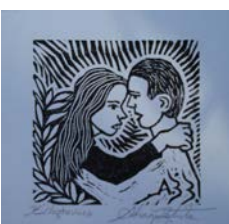

66x48cm, s/data
Xilogravura

O artista enviou duas cópias da mesma obra

Código: Abrao-001-003 - 0003

O Pavão Misterioso

61,5x81cm, s/data
Xilogravura

Código:
Abrao-001-004 - 0004

Adão e Eva no Paraíso chupando cajus

60x80cm, s/data
Xilogravura

Código: Abrao-001-005 - 0005

O pau de sebo

48x30cm, s/data
Xilogravura

Código: Abrao-001-006 - 0006

São Francisco

66x48 cm, s/data
Xilogravura

Código: Abrao-001-007 - 0007

S/ Título
(casal abraçado)

14x14cm, s/data
Xilogravura

Código: Abrao-001-008 - 0008

S/ Título
(abraçados com jarro)

14x14cm, s/data
Xilogravura

Código: Abrao-001-009 - 0009

S/ Título
(mulher com flores)

14x14cm, s/data